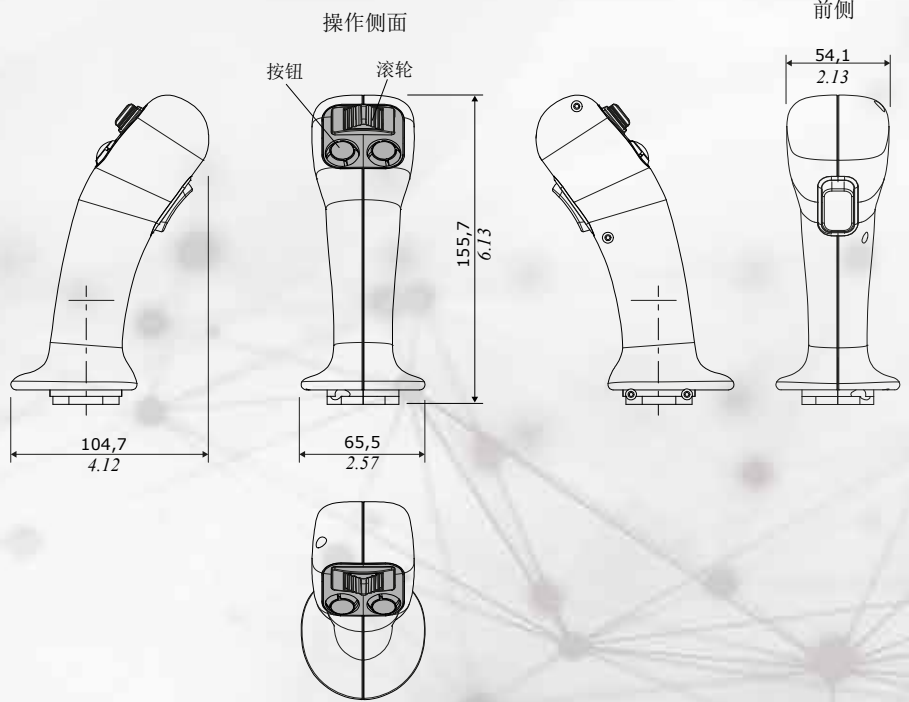

新产品

XMH

沃而福挖机多功能手柄

walvoil

沃而福

walvoil
FLUID POWER E|MOTION

A member of

新型人体工程中尺寸手柄，带手握舒适的软表层。
 对称结构 适合左右双手的应用。
 在操作杆面上，可以多到4个控制按钮（滚轮，按压，翘板开关）。
 作为可选项，在前面板可以安装FNR（前中后）开关，或 一个滚轮 或 2个按钮。

配置示例

进一步配置，请联系我们的销售部。

- 操作侧面板可选：
 - 不带控制件，或
 - 2个滚轮（水平 或 垂直） 或
 - 1个滚轮 和 2个按钮 或
 - 4个按钮
- 前面板可选：
 - 不带控制件
 - 一个滚轮（垂直）或
 - 2个按钮（垂直）或
 - 一个FNR开关

前侧配置

面板配置示例

walvoil | 沃而福
 FLUID POWER EMOTION

D1WWCH01C - 2022年9月2日版本