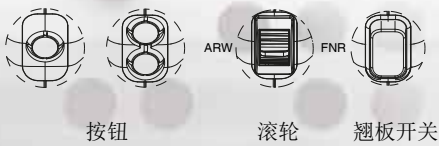

新产品

XMH

沃而福挖机多功能手柄

walvoil

沃而福

walvoil
FLUID POWER E|MOTION

A member of

新型人体工程中尺寸手柄，带手握舒适的软表层。
 对称结构 适合左右双手的应用。
 在操作杆面上，可以多到4个控制按钮（滚轮，按压，翘板开关）。
 作为可选项，在前面板可以安装FNR（前中后）开关，或 一个滚轮 或 2个按钮。

配置示例

进一步配置，请联系我们的销售部。

- 操作侧面板可选：
 - 不带控制件，或
 - 2个滚轮（水平 或 垂直） 或
 - 1个滚轮 和 2个按钮 或
 - 4个按钮
- 前面板可选：
 - 不带控制件
 - 一个滚轮（垂直）或
 - 2个按钮（垂直）或
 - 一个FNR开关

前侧配置

面板配置示例

walvoil | 沃而福
 FLUID POWER EMOTION

D1WWCH01C - 2022年9月2日版本