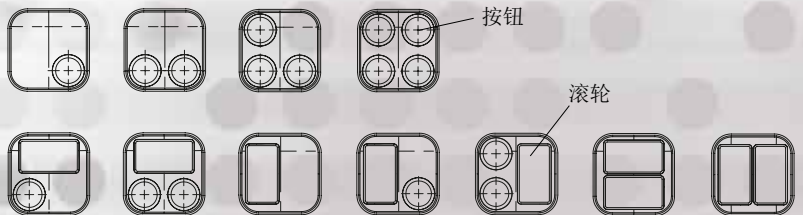

新产品

XMH

沃而福挖机多功能手柄

walvoil

沃而福

walvoil
FLUID POWER E|MOTION

A member of

新型人体工程中尺寸手柄，带手握舒适的软表层。
 对称结构 适合左右双手的应用。
 在操作杆面上，可以多到4个控制按钮（滚轮，按压，翘板开关）。
 作为可选项，在前面板可以安装FNR（前中后）开关，或 一个滚轮 或 2个按钮。

配置示例

进一步配置，请联系我们的销售部。

- 操作侧面板可选：
 - 不带控制件，或
 - 2个滚轮（水平 或 垂直） 或
 - 1个滚轮 和 2个按钮 或
 - 4个按钮
- 前面板可选：
 - 不带控制件
 - 一个滚轮（垂直）或
 - 2个按钮（垂直）或
 - 一个FNR开关

前侧配置

面板配置示例

walvoil | 沃而福
 FLUID POWER EMOTION

D1WWCH01C - 2022年9月2日版本