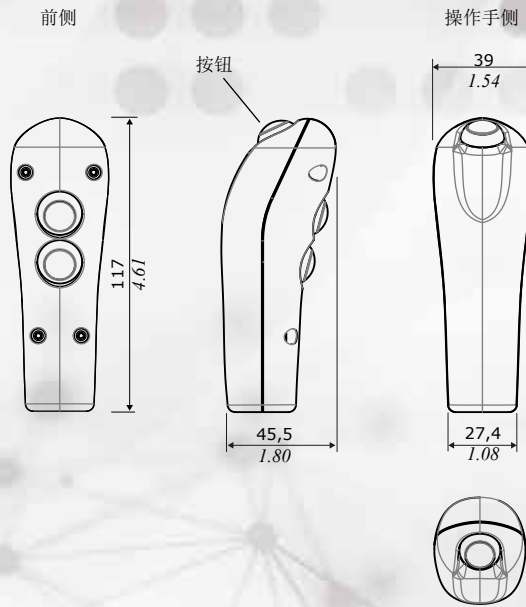

新产品

BWH

紧凑型多功能手柄杆

walvoil

沃而福

walvoil
FLUID POWER E|MOTION

符合人体工程学原理的紧凑型设计。
由尼龙和玻璃纤维制成。
总共最多能配置3个按钮。

3按钮配置

单按钮配置

walvoil | 沃而福
FLUID POWER EMOTION

D1WWCH02C - 2022年9月2日版本