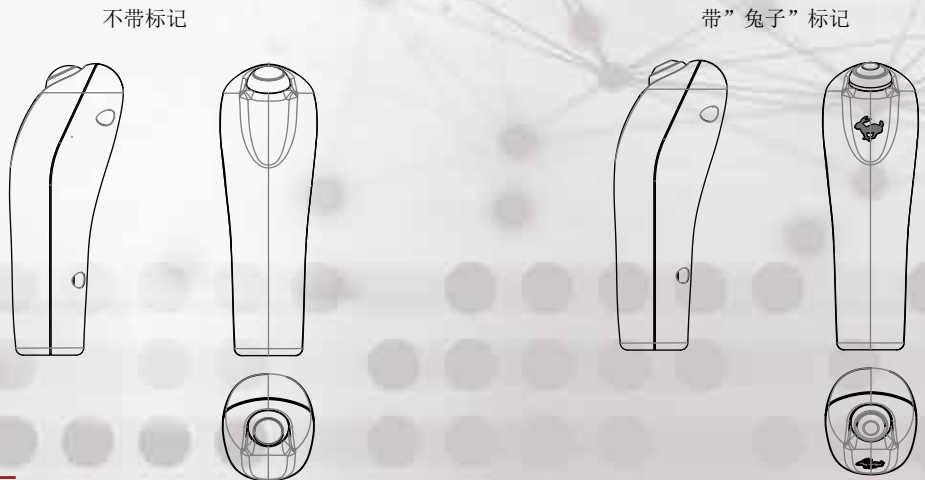

新产品

BWH

紧凑型多功能手柄杆

walvoil

沃而福

walvoil
FLUID POWER E|MOTION

符合人体工程学原理的紧凑型设计。
由尼龙和玻璃纤维制成。
总共最多能配置3个按钮。

3按钮配置

单按钮配置

walvoil | 沃而福
FLUID POWER EMOTION

D1WWCH02C - 2022年9月2日版本