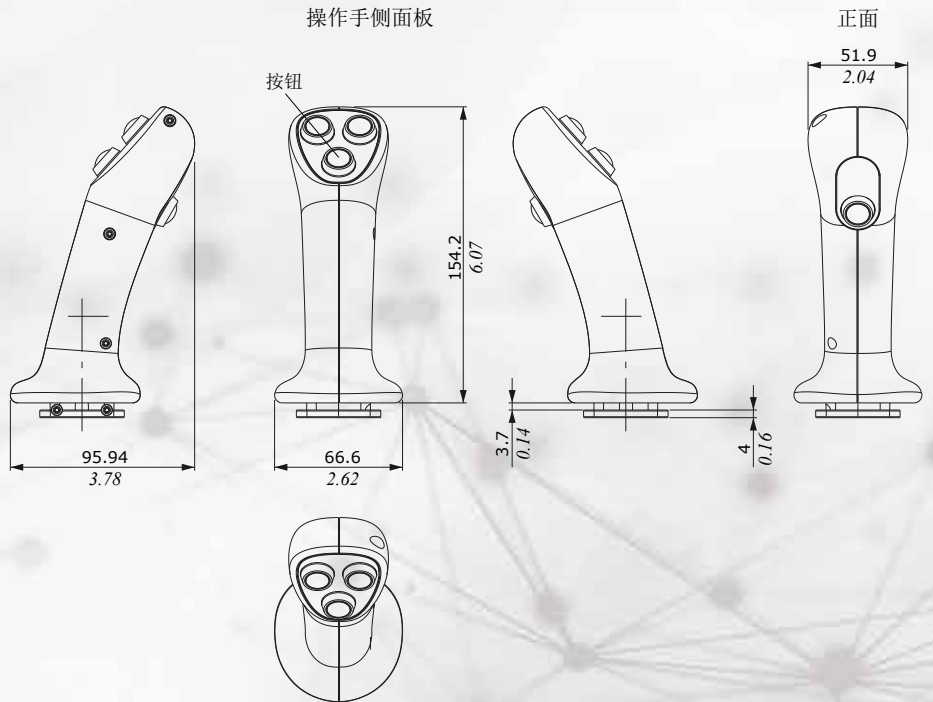

新产品

S+

walvoil

沃而福 多功能手柄头

沃而福

walvoil
FLUID POWER E|MOTION

A member of

沃而福开发出S+手柄，结合人体工程和真正的紧凑结构，确保操作手有极高的舒适性。
 对称性结构适合左手和右手两边操作。
 多至3个控制装置（滚轮，按钮）布置在操作面。
 作为可选项，在前面板可以安装一个垂直滚轮 或 多至2个按钮。

配置 示例

更多配置，请联系销售部

操作手侧面板

尼龙材质 PA6

紧凑和人体工程设计

□ 操作手侧边面板可选项：

- 不带控制装置
- 1个滚轮（水平 - 垂直）
- 1个滚轮和1个按钮 或
- 3个按钮

□ 正面面板可选项：

- 不带控制装置
- 1个滚轮（垂直）
- 1个按钮
- 2个按钮

正面配置

面板配置 示例

walvoil | 沃而福
 FLUID POWER EIMOTION

D1WWCH03C - 2022年9月2日版本